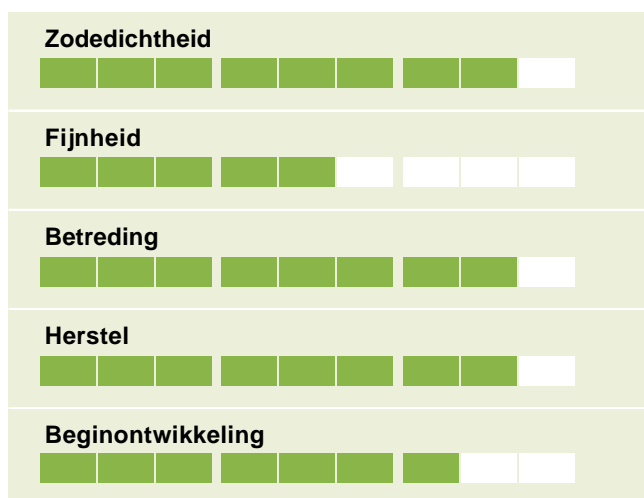

## Rating

SV7 Master is geschikt voor het in-/doorzaaien van sportvelden voor de professionele en amateur sporters. Veel fieldmanagers prefereren dit graszaadmengsel voor het groot onderhoud van de velden in de voorjaars- zomerperiode. Het graszaadmengsel is samengesteld uit kwaliteitsrassen van de Grasgids.