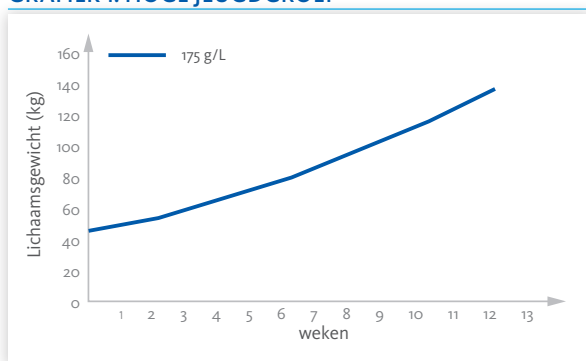

 **DENKAVIT**
GROEIEN DOE JE SAMEN

DENKAMILK PERFECT

EEN UNIEKE COMBINATIE VAN
GROEI EN VEILIGHEID!

MEER DAN
1.000 GRAM
GROEI
PER DAG*!

GRAFIEK 1: HOGE JEUGDGROEI*

TABEL 1: HOGE DAGGROEI EN KRACHTVOEROPNAME*

LEEFTIJD	VOERSHEMA INTENSIEF CONCENTRATIE 175 G / L
Gemiddelde daggroei 0-12 weken <i>Spenen op 9 weken</i>	1.095 g / dag
Gemiddelde daggroei 0-6 weken	810 g/dag
Krachtvoeropname op 6 weken	1,2 kg / kalf / dag
Krachtvoeropname op 9 weken (moment van spenen)	3,1 kg / kalf / dag